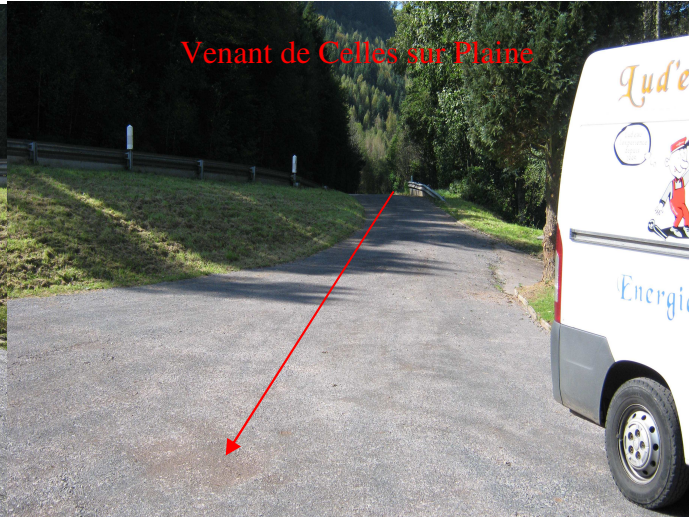

Photographies du site: