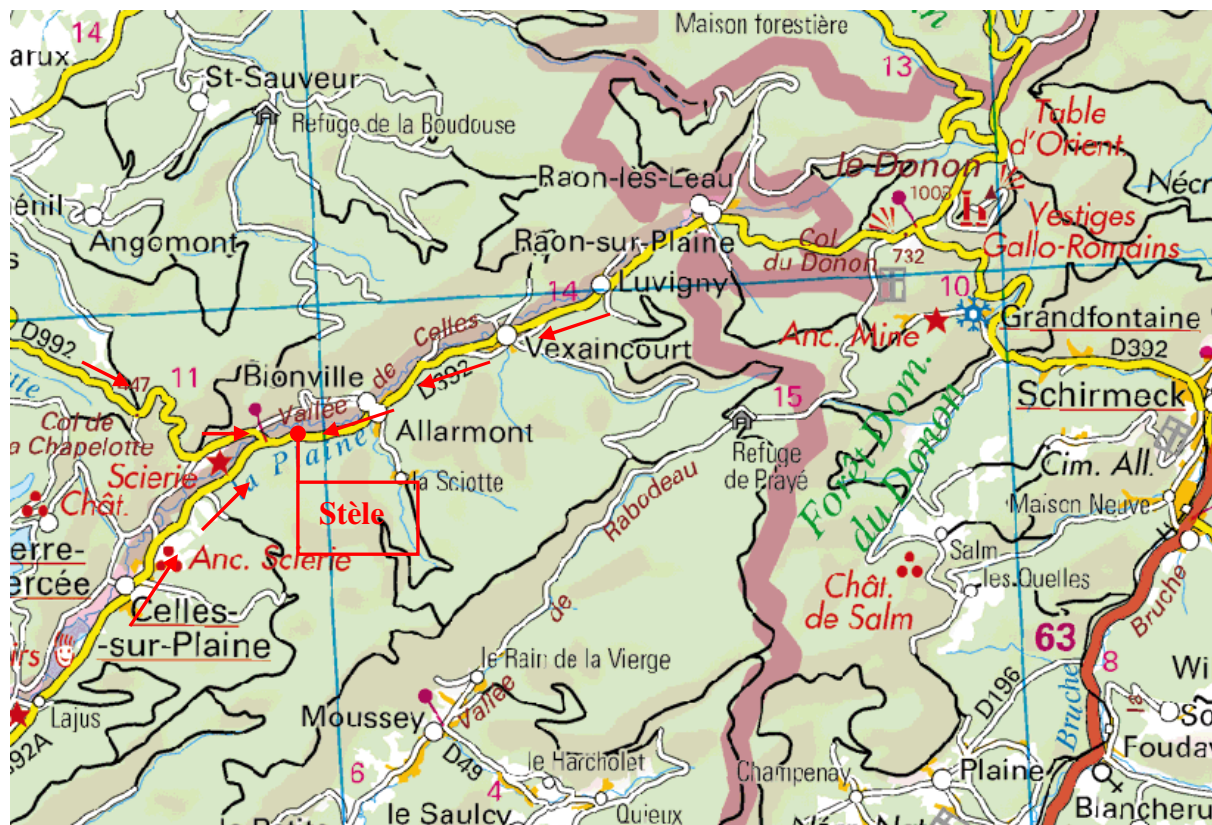

FICHE DE RENSEIGNEMENT

PLAQUE ROUGIER

Commune: ALLARMONT

Lieu dit: Drémonrupt

POSITION GPS : Degrés décimaux

Altitude : 344 Mètres

Latitude : 48,4801040473

Longitude : 6,99279067

Accès sur place :

Venant d'Allarmont faire 1,2 Km sur la RD 392 vers Celles sur Plaine. A droite de la route il y a une entreprise dans une courbe. La plaque se trouve sur l'habitation de l'ancienne fabrique. Venant du carrefour de la Turbine RD 392a/RD 992, faire 500 mètres et vous arrivez sur la courbe, la fabrique est à gauche.

Inaugurée le 04 Septembre 1981. Cette plaque apposée sur la maison de l'ancienne scierie communale usine Fagin d'Allarmont.

M. ROUGIER était un patriote qui a rendu de grands services à la résistance et en particulier à la première centurie. Il est mort en déportation à Bergen Belsen le 20 Février 1945.

Il est mort pour la liberté et pour la France.

Photographies du site:

PLAN DE SITUATION

EXTRAIT DE PLAN AU 1/25000