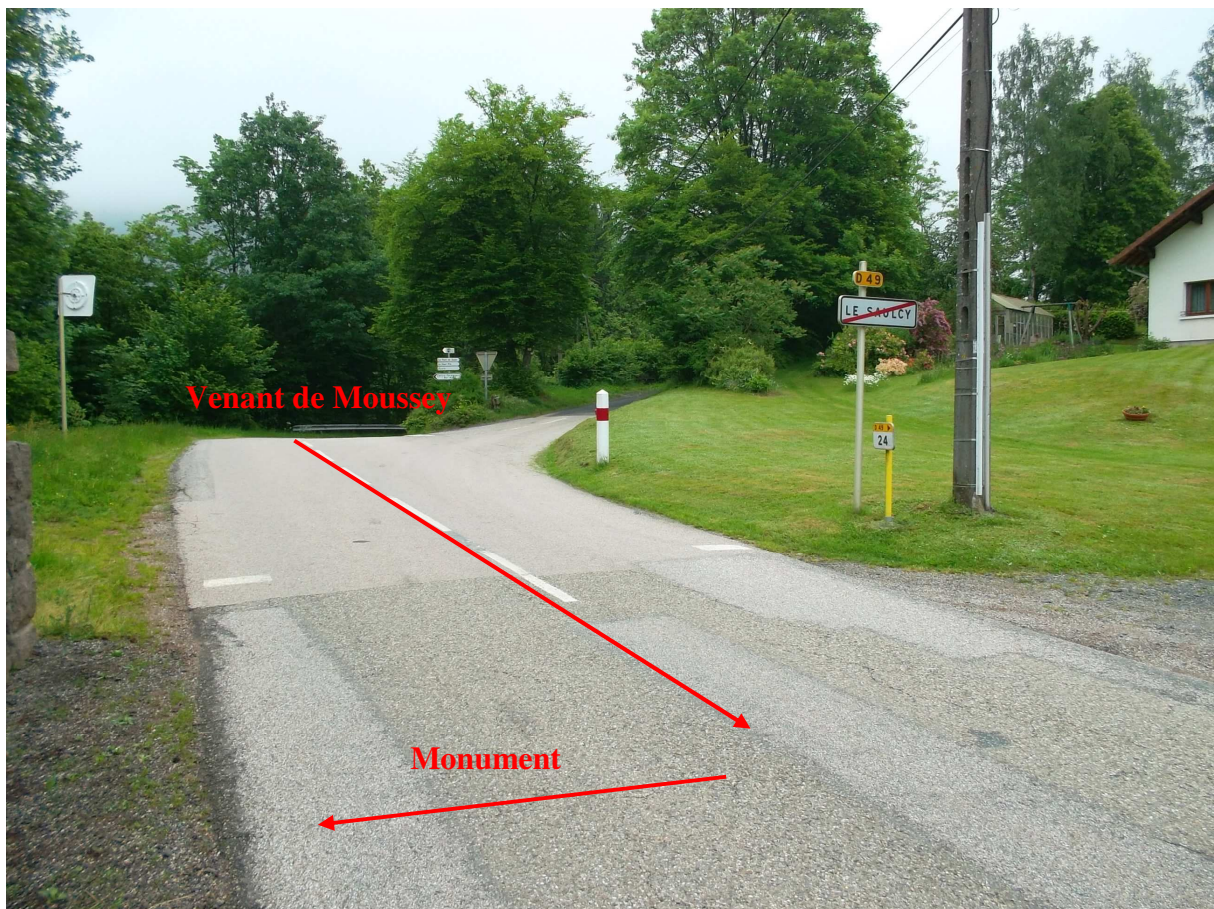

FICHE DE RENSEIGNEMENT

MONUMENT AUX MORTS LE SAULCY

Commune: LE SAULCY

Lieu dit: BORD RD 49

POSITION GPS : Degrés décimaux

Altitude : 468 mètres

Latitude : 48.41534793

Longitude : 7.04568850

Accès sur place :

Depuis Moussey suivre direction Le Saulcy sur la RD 49. A l'entrée de Le Saulcy le monument est à votre droite. Depuis le carrefour de la D 424 et la D 49 prendre direction le village Le Saulcy. Suivre direction Moussey. Le monument est à votre gauche à la sortie.

Informations du site :

Monument aux Morts de la commune .

Photographies du site: